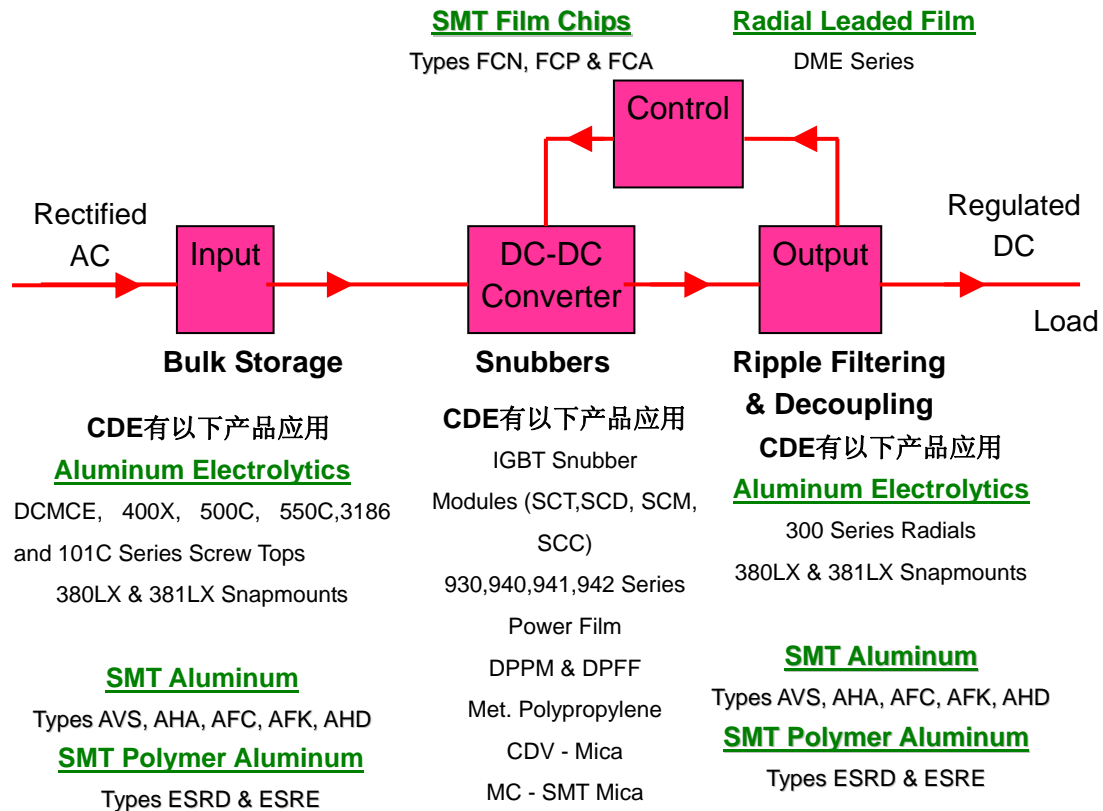

CDE 产品在电源系统上的应用示意图：

CDE 产品在变频器上的典型应用：